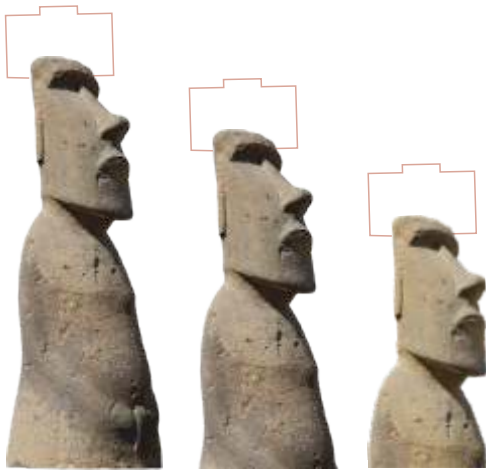

catalogo

FIGURAS DECORATIVAS

FIGUR ESTone

 ESTECHA[®] group

FIGUR ESTone

La aplicación del Sistema EST-one.tex en el ámbito de la decoración, nos ha llevado a nuevos conceptos decorativos con complementos de gran impacto visual. Somos pioneros en esta línea vanguardista, que deja huellas en espacios tanto interiores como exteriores, especialmente jardines, parques, locales, hoteles, etc.

Las piezas se remarcen por el aspecto de piedra natural, la textura y los tonos colorísticos, que crean decoraciones distintas en los espacios donde se colocan.

COLORES
BASICOS

	BLANCO	NEGRO	ARENA	TIERRA
CLARO				
MEDIO				
OSCURO				