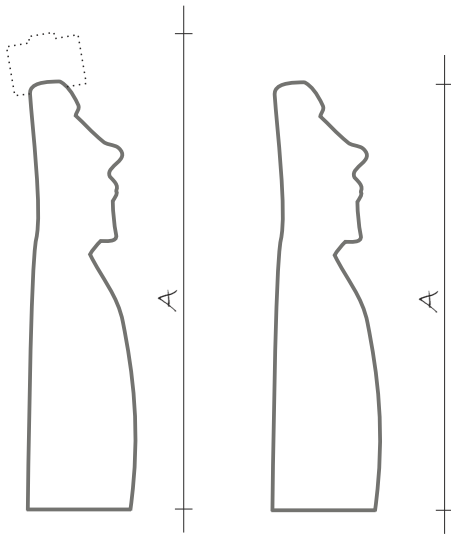

sín copete

MOAI GRANDE

CON copete

A B C
alto ancho fondo PESO

G1 -	97 X 50 X 37	70 kg
G2 -	135 X 45 X 57	125 kg
G3 -	165 X 65 X 75	170 kg

G01 -	112 X 50 X 37	80 kg
G02 -	150 X 45 X 57	135 kg
G03 -	180 X 65 X 75	180 kg

sín copete

MOAI MEDIANO

CON copete

M1 -	65 X 35 X 25	35 kg
M2 -	95 X 35 X 35	70 kg
M3 -	121 X 35 X 40	120 kg

M01 -	80 X 35 X 25	45 kg
M02 -	110 X 35 X 35	80 kg
M03 -	136 X 35 X 40	130 kg

MOAI PEQUEÑO

P1 -	36 X 16 X 12	8 kg
P2 -	25 X 17 X 12	6 kg
P4 -	30 X 20 X 12	8 kg

MM1 MM2 MM3 MM4 MM5 MM6 MM7 MM8

MOAI MINIATURA

MM1 -	5,5 X 9,5 X 4	200 gr
MM2 -	6 X 8 X 5,5	230 gr
MM3 -	3,5 X 11 X 3,7	180 gr
MM4 -	5 X 10 X 4,5	230 gr
MM5 -	5,5 X 13 X 4	250 gr
MM6 -	4,7 X 12,3 X 4,5	250 gr
MM7 -	5 X 15 X 4	200 gr
MM8 -	4 X 10,5 X 4,3	170 kg

MOAI GRANDE

	<u>A</u> alto	<u>B</u> ancho	<u>C</u> fondo	PESO
<i>sin copete</i>	G1 - 97	50	37	70 kg
	G2 - 135	45	57	125 kg
	G3 - 165	65	75	170 kg
<i>con copete</i>	GQ1 - 112	50	37	80 kg
	GQ2 - 150	45	57	135 kg
	GQ3 - 180	65	75	180 kg