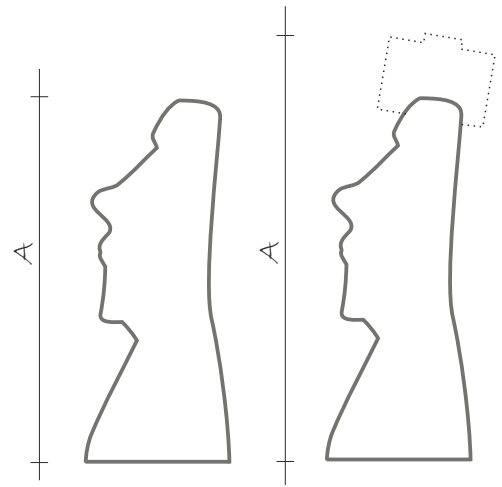

MOAI MEDIANO

M1 - 65 X 35 X 25 35 kg

M2 - 95 X 35 X 35 70 kg

M3 - 121 X 35 X 40 120 kg

---

sin copete

MC1 - 80 X 35 X 25 45 kg

MC2 - 110 X 35 X 35 80 kg

MC3 - 136 X 35 X 40 130 kg

con copete