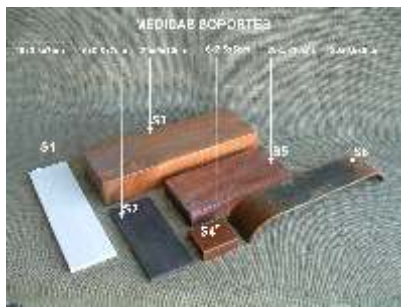

MOAI MEDIANO

M1 - 65 X 35 X 25 35 kg

M2 - 95 X 35 X 35 70 kg

M3 - 121 X 35 X 40 120 kg

sin copete

MC1 - 80 X 35 X 25 45 kg

MC2 - 110 X 35 X 35 80 kg

MC3 - 136 X 35 X 40 130 kg

con copete

MOAI PEQUEÑO

	<u>A</u> alto	<u>B</u> ancho	<u>C</u> fondo	PESO
P1 -	36 X	16 X	12	8 kg
P2 -	25 X	17 X	12	6kg
P4 -	30 X	20 X	12	8 kg

MOAI MINIATURA

	<u>A</u> alto	<u>B</u> ancho	<u>C</u> fondo	PESO
MM1 -	5,5	9,5	4	200 gr
MM2 -	6	8	5,5	230 gr
MM3 -	3,5	11	3,7	180 gr
MM4 -	5	10	4,5	230 gr
MM5 -	5,5	13	4	250 gr
MM6 -	4,7	12,3	4,5	250 gr
MM7 -	5	15	4	200 gr
MM8 -	4	10,5	4,3	170 kg

MM1 MM2 MM3 MM4 MM5 MM6 MM7 MM8

RELOJ SOLAR DISCO

RELOJ SOLAR SIGLO XVII

RELOJ SOLAR SIGLO XVI

RELOJES de SOL

RELOJ SOLAR ROMANICO

	A alto	B ancho	C fondo	PESO
Reloj siglo XVII -	56	42	5	18kg
Reloj siglo XVI -	59	54	5	18kg
Reloj disco -	26	25	10	7kg
Reloj romanico -	28	28	16	10kg
Reloj Ascaso -	56	41	5	18kg
Reloj Estada -	65	50	5	18kg