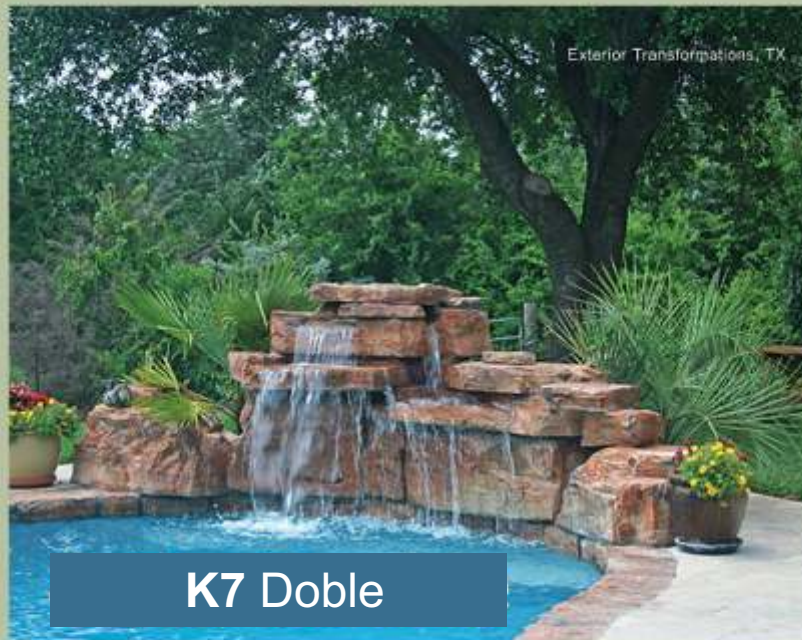

CASCADAS ESTone
el mejor diseño en cascadas

K2

Se muestra aquí en el color de Piedra Arenisca (Oklahoma Sandstone)

Family Leisure of Nashville, TN

Esta cascada de perfil bajo tiene un estilo de rocas planas y un efecto de cascada sencillo controlado por el volumen de agua. Varias piezas de base permiten una instalación en un radio.

Este kit de cascada tiene un estilo de roca redonda, mostrada aquí en color Piedra de Campo (Field Stone). Dimensiones (2,74 metros de anchos, 1,74 Metros de Profundidad, y 66 centímetros de altura).

El kit estándar a la izquierda, tiene dos piedras de estilo redondo en la parte de atrás lo cual la hace más alta y más profunda que la versión compacta anterior.

CASCADAS ESTone
el mejor diseño en cascadas

Freestyle Pools, FL

K5 4 plazas

Dimensiones (3 metros de ancho, 111 centímetros de profundidad, y 55 centímetros de altura.)

Bellair Landscaping, Ontario, CAN

Rios Pools, OH

Exterior Transformations, TX

K7 Doble

Esta cascada es el tamaño adecuado para la mayoría de piscinas y varias piezas de base permiten una instalación en un radio. Mostrada aquí con la opción de afrontamiento Rico Rock (coping) de 23 centímetros y piedras adicionales.